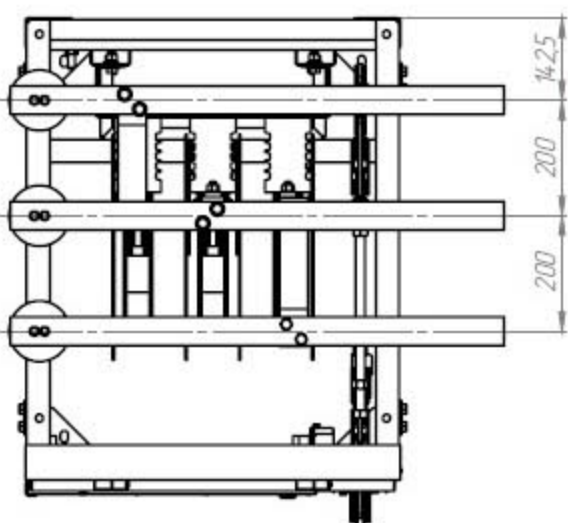

Габаритные и присоединительные размеры КСО-Орб06.3 (малозабаритная)

*B* (1 : 5)